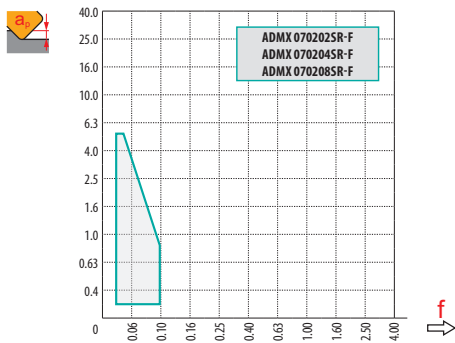

a_s / DC	5 %	10 %	15 %	20 %	25 %	30 %	40 %	50 %	60 %	70 %	75 %	80 %	90 %	100 %
	1.48	1.35	1.27	1.22	1.19	1.16	1.11	1.08	1.05	1.03	1.00	1.00	1.00	1.00
	2.20	1.60	1.35	1.20	1.10	0.95	0.85	0.75	0.85	0.95	1.00	1.00	1.00	1.00
	0.64	0.64	0.64	0.64	0.64	0.65	0.65	0.67	0.68	0.71	0.72	0.74	0.79	1.00

	ADMX 07-F	ADMX 07-M							ADEX 07-HF	ADEX 07-FA		
	0.2	0.4	0.8	0.2	0.4	0.8	1.2	1.6	2.0	0.6	0.4	0.8
	1.38	0.89	0.54	1.38	0.89	0.54	1.07	0.7	0.33	–	0.94	0.55

		ADEX 07-HF			
DC	a_s	0	0.1	0.2	0.3
10		5.6	7.8	8.7	9.4
12		7.6	9.8	10.7	11.4
14		9.6	11.8	12.7	13.4
16		11.6	13.8	14.7	15.4
18		13.6	15.8	16.7	17.4
20		15.6	17.8	18.7	19.4
25		20.6	22.8	23.7	24.4
32	27.6	29.8	30.7	31.4	

		HFC		
a_s		0.1	0.2	0.3
		0.9	0.8	0.6

3.0

	1.0	3.0	5.0
	0.13	0.08	0.05

	HFC		
	0.1	0.2	0.3
	0.7	0.6	0.4

	RPMX	APMX/II
10	5.2°	5.0/56
12	3.4°	5.0/86
14	2.5°	4.2/100
16	1.9°	3.2/100
18	1.7°	2.8/100
20	1.5°	2.5/100
25	1.1°	1.8/100
32	0.8°	1.2/100