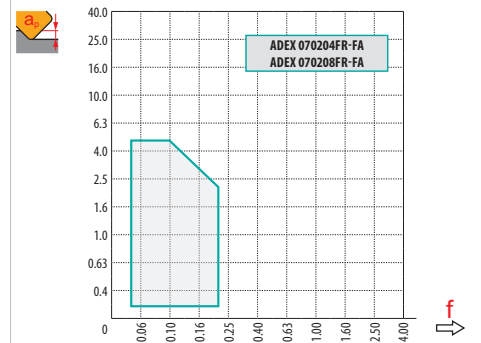

a_s / DC	5 %	10 %	15 %	20 %	25 %	30 %	40 %	50 %	60 %	70 %	75 %	80 %	90 %	100 %
	1.48	1.35	1.27	1.22	1.19	1.16	1.11	1.08	1.05	1.03	1.00	1.00	1.00	1.00
	2.20	1.60	1.35	1.20	1.10	0.95	0.85	0.75	0.85	0.95	1.00	1.00	1.00	1.00
	0.64	0.64	0.64	0.64	0.64	0.65	0.65	0.67	0.68	0.71	0.72	0.74	0.79	1.00

	ADMX 07-F	ADMX 07-M							ADEX 07-HF	ADEX 07-FA		
	0.2	0.4	0.8	0.2	0.4	0.8	1.2	1.6	2.0	0.6	0.4	0.8
	1.38	0.89	0.54	1.38	0.89	0.54	1.07	0.7	0.33	–	0.94	0.55

		ADEX 07-HF			
DC	a_s	0	0.1	0.2	0.3
10		5.6	7.8	8.7	9.4
12		7.6	9.8	10.7	11.4
14		9.6	11.8	12.7	13.4
16		11.6	13.8	14.7	15.4
18		13.6	15.8	16.7	17.4
20		15.6	17.8	18.7	19.4
25		20.6	22.8	23.7	24.4
32	27.6	29.8	30.7	31.4	

		HFC		
a_s		0.1	0.2	0.3
		0.9	0.8	0.6

3.0

	1.0	3.0	5.0
	0.13	0.08	0.05

	HFC		
	0.1	0.2	0.3
	0.7	0.6	0.4

	RPMX	APMX/II
10	5.2°	5.0/56
12	3.4°	5.0/86
14	2.5°	4.2/100
16	1.9°	3.2/100
18	1.7°	2.8/100
20	1.5°	2.5/100
25	1.1°	1.8/100
32	0.8°	1.2/100