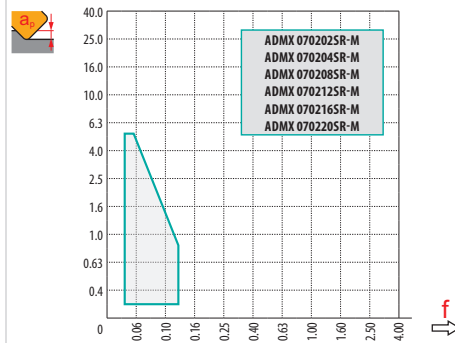

a_s / DC	5 %	10 %	15 %	20 %	25 %	30 %	40 %	50 %	60 %	70 %	75 %	80 %	90 %	100 %
	1.48	1.35	1.27	1.22	1.19	1.16	1.11	1.08	1.05	1.03	1.00	1.00	1.00	1.00
	2.20	1.60	1.35	1.20	1.10	0.95	0.85	0.75	0.85	0.95	1.00	1.00	1.00	1.00
	0.64	0.64	0.64	0.64	0.64	0.65	0.65	0.67	0.68	0.71	0.72	0.74	0.79	1.00

	ADMX 07-F	ADMX 07-M							ADEX 07-HF	ADEX 07-FA		
	0.2	0.4	0.8	0.2	0.4	0.8	1.2	1.6	2.0	0.6	0.4	0.8
	1.38	0.89	0.54	1.38	0.89	0.54	1.07	0.7	0.33	–	0.94	0.55

		ADEX 07-HF			
DC	a_s	0	0.1	0.2	0.3
10		5.6	7.8	8.7	9.4
12		7.6	9.8	10.7	11.4
14		9.6	11.8	12.7	13.4
16		11.6	13.8	14.7	15.4
18		13.6	15.8	16.7	17.4
20		15.6	17.8	18.7	19.4
25		20.6	22.8	23.7	24.4
32	27.6	29.8	30.7	31.4	

		HFC		
a_s		0.1	0.2	0.3
		0.9	0.8	0.6

3.0

	1.0	3.0	5.0
	0.13	0.08	0.05

	HFC		
	0.1	0.2	0.3
	0.7	0.6	0.4

	RPMX	APMX/II
10	5.2°	5.0/56
12	3.4°	5.0/86
14	2.5°	4.2/100
16	1.9°	3.2/100
18	1.7°	2.8/100
20	1.5°	2.5/100
25	1.1°	1.8/100
32	0.8°	1.2/100