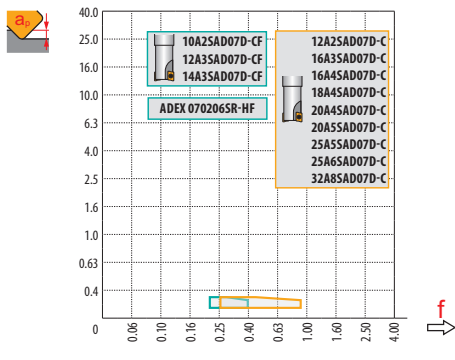

a_s / DC	5 %	10 %	15 %	20 %	25 %	30 %	40 %	50 %	60 %	70 %	75 %	80 %	90 %	100 %
	1.48	1.35	1.27	1.22	1.19	1.16	1.11	1.08	1.05	1.03	1.00	1.00	1.00	1.00
	2.20	1.60	1.35	1.20	1.10	0.95	0.85	0.75	0.85	0.95	1.00	1.00	1.00	1.00
	0.64	0.64	0.64	0.64	0.64	0.65	0.65	0.67	0.68	0.71	0.72	0.74	0.79	1.00

	ADMX 07-F	ADMX 07-M							ADEX 07-HF	ADEX 07-FA		
	0.2	0.4	0.8	0.2	0.4	0.8	1.2	1.6	2.0	0.6	0.4	0.8
	1.38	0.89	0.54	1.38	0.89	0.54	1.07	0.7	0.33	–	0.94	0.55

		ADEX 07-HF			
DC	a_s	0	0.1	0.2	0.3
10		5.6	7.8	8.7	9.4
12		7.6	9.8	10.7	11.4
14		9.6	11.8	12.7	13.4
16		11.6	13.8	14.7	15.4
18		13.6	15.8	16.7	17.4
20		15.6	17.8	18.7	19.4
25		20.6	22.8	23.7	24.4
32	27.6	29.8	30.7	31.4	

		HFC		
a_s		0.1	0.2	0.3
		0.9	0.8	0.6

3.0

	1.0	3.0	5.0
	0.13	0.08	0.05

	HFC		
	0.1	0.2	0.3
	0.7	0.6	0.4

	RPMX	APMX/II
10	5.2°	5.0/56
12	3.4°	5.0/86
14	2.5°	4.2/100
16	1.9°	3.2/100
18	1.7°	2.8/100
20	1.5°	2.5/100
25	1.1°	1.8/100
32	0.8°	1.2/100

	HFC	
	RPMX	APMX/II
10	3.5°	0.3/6
12	2.2°	0.3/9
14	1.6°	0.3/12
16	1.3°	0.3/15
18	1.1°	0.3/17
20	0.9°	0.3/21
25	0.7°	0.3/26
32	0.5°	0.3/36

	DMIN	DMAX		
10	12.0	20.0	0.5	2.8
12	16.0	24.0	0.7	2.2
14	20.0	28.0	0.8	1.9
16	24.0	32.0	0.8	1.6
18	28.0	36.0	0.9	1.6
20	32.0	40.0	0.9	1.6
25	42.0	50.0	1.0	1.5
32	56.0	64.0	1.0	1.4